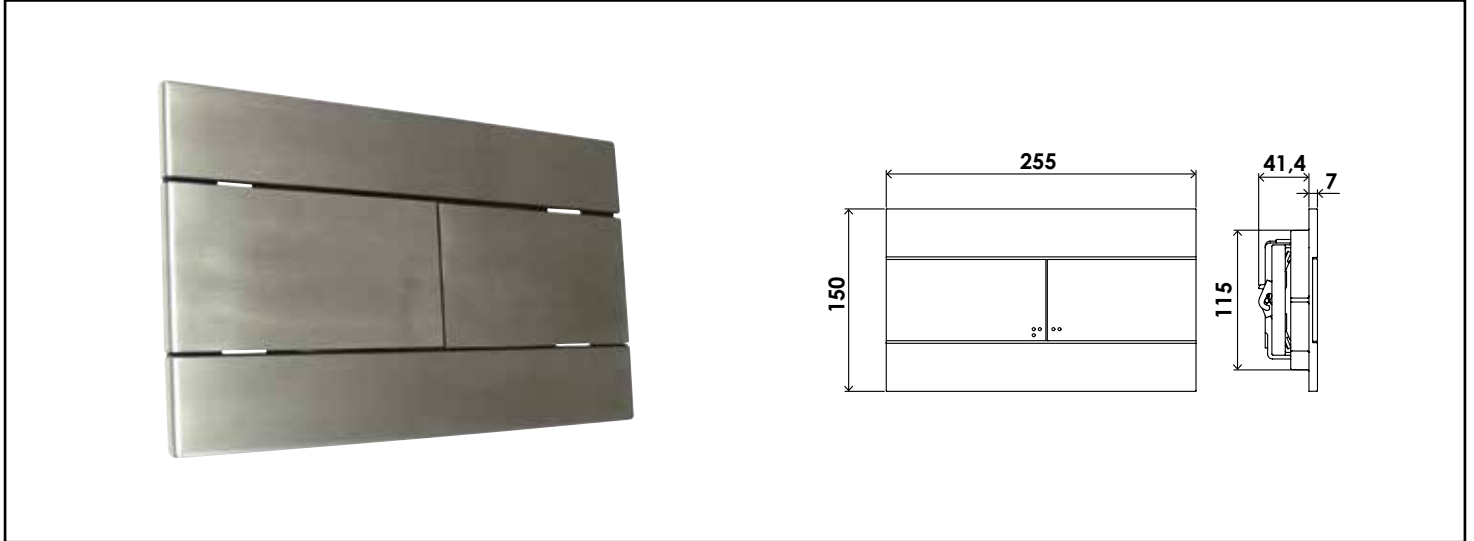

Référence : **501513536**

PLAQUE DE COMMANDE 3/6 LITRES INOX BROSSÉ - POUR BÂTI-SUPPORT WC - ROLF

DESCRIPTION

Plaque de commande 3/6 litres inox brossé design carré. - Pour bâti-support WC ROLF.